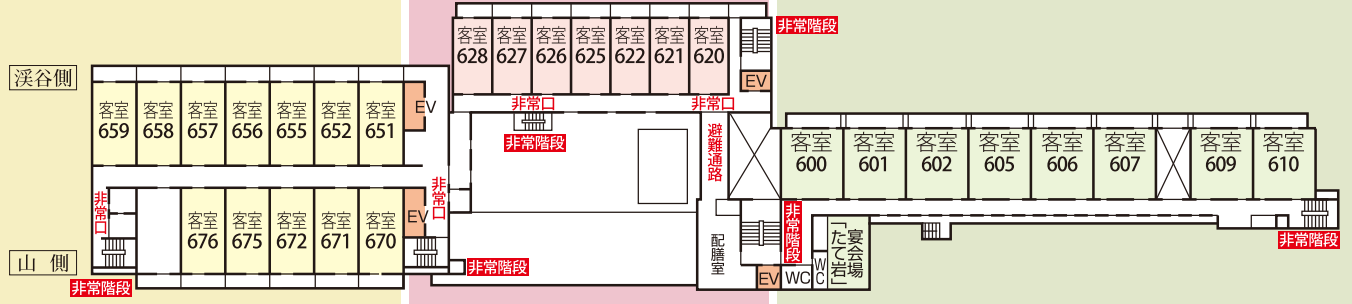

お部屋のご案内

様
様

(幹事)

ご宿泊日 年 月 日()

ご宿泊人数 名様

男性 名様 / 女性 名様 / 子供 名様

館	階	NO.	定員	名	昼数	合計	部屋

賑わい文化の
遊楽館

湯治場文化の
湯の街館

浪漫文化の
懐かし館

鬼怒川温泉ホテル

2F

1F

B1

館内のご案内

- お泊まり 757名様
- お部屋 165室
- 大宴会場 5室 (内、本舞台付2室)
- 中・小宴会場 9室
- コンベンションホール「シルク」1室
- 会議室 2室
- 木造り大浴場「溪谷の湯」
- 石造り大浴場「湯里」
- 露天付貸切風呂「きはだ」「とうき」
- リフレクソロジーサロン
- 個室ダイニング「結坐 -yuiza-」
- 石窯ダイニング「楽炎-rakuen-」
- ロビーラウンジ「暖-dan-」
- 夜食コーナー
- 売店「花神楽」
- 2次会場「KIRI」
- パーティールーム (4室)
- 室内温水プール
- ゲームセンター

遊楽館

湯の街館

懐かし館

6F

5F

4F

3F

遊 楽 館

湯 の 街 館

11 F

10 F

9 F

8 F

7 F

コンベンションホール・会議室

● コンベンションホール「シルク」
(天井高3.1m 217㎡=66坪)