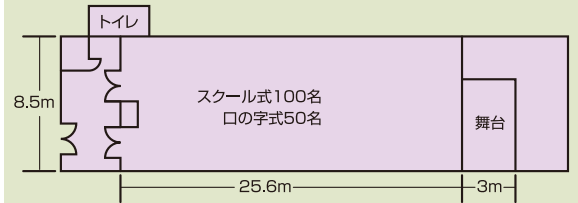

湯 の 街 館

11 F

10 F

9 F

8 F

7 F

コンベンションホール・会議室

● コンベンションホール「シルク」
(天井高3.1m 217㎡=66坪)

● 第2会議室

(天井高2.4m 79㎡=24坪)

● 第1会議室

(天井高2.4m 39㎡=12坪)

大・中・小宴会場 最大収容人員

	室名・室番	舞台	広さ	備考
大宴会場(絨毯)	蘭	本	86㎡ (66畳)	
	菊	仮設	95㎡ (66畳)	
	梅	仮設	95㎡ (66畳)	
	竹	仮設	121㎡ (88畳)	
	松	本	114㎡ (77畳)	
	蘭・菊	本	181㎡ (132畳)	
中・小宴会場(畳)	松竹梅	本	330㎡ (231畳)	
	さくら	-	32畳	
	やしお	-	36畳	
	さつき	-	16畳	
	350	-	14畳	
	351	-	28畳	
	352	-	28畳	
	355	-	28畳	
くろ鉄	-	20畳		
たて岩	-	20畳		