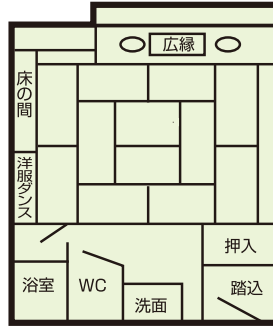

遊楽館 洋室

温かみと機能性を併せ持った
「くつろぎ」の洋室

- 景観 渓谷側
- 定員 2名
- 広さ 約38.9㎡
- 設備 シモンズベッド×2
- 備品 ミラーリング機能付きTV
ReFeドライヤー
持ち帰りアメニティ付・部屋着

懐かし館 和室 キディールーム

「子育てママ安心のお部屋」

「ウェルカムベビーのお宿」
認定部屋

- 景観 渓谷側
- 定員 4名
- 広さ 和室9.5畳+フローリング+プレースペース(約46.6㎡)
- 備品 ベビーベッド・美顔器・フットマッサージ・ヘアアイロン・DVDプレーヤー・電子レンジ・調乳ポット・工作机・絵本・おもちゃ・ベビेशャンプー・ソープ

湯の街館 和洋室

「ワンランク上の
上質なくつろぎ」

- 景観 渓谷側
- 定員 3名
- 広さ 約31.6㎡
- 設備 シモンズベッド×2
- 備品 DVDプレーヤー・イオンドライヤー
持ち帰りアメニティ付・部屋着

懐かし館 和室 赤ちゃんルーム

「ウェルカムベビーのお宿」
認定部屋

- 景観 渓谷側
- 定員 5名
- 広さ 和室12畳+広縁(約46.6㎡)
- 備品 DVDプレーヤー・電子レンジ・調乳ポット
絵本・おもちゃ・ベビेशャンプー・ソープ

スタンダードルーム

懐かし館 和室

湯の街館 和室

湯の街館 和ベッドルーム

遊楽館 和室

- 景観 渓谷側
- 定員 5名
- 広さ 和室12畳+広縁(約46.6㎡)

- 景観 渓谷側
- 定員 2名
- 広さ 和室8畳+広縁(約31.6㎡)

- 景観 渓谷側
- 定員 2名
- 広さ 和室10畳(約31.6㎡)

- 景観 渓谷または山側
- 定員 5名
- 広さ 和室12畳(約38.9㎡)

全室 禁煙・バス・シャワートイレ・加湿機能付き空気清浄器・wifi 完備

鬼怒川温泉ホテル

〒321-2526 栃木県日光市鬼怒川温泉滝545

☎ 0120-01-2644 TEL 0288-77-0025(代表)

FAX 0288-77-2230 <https://kinugawaonsenhotel.com>