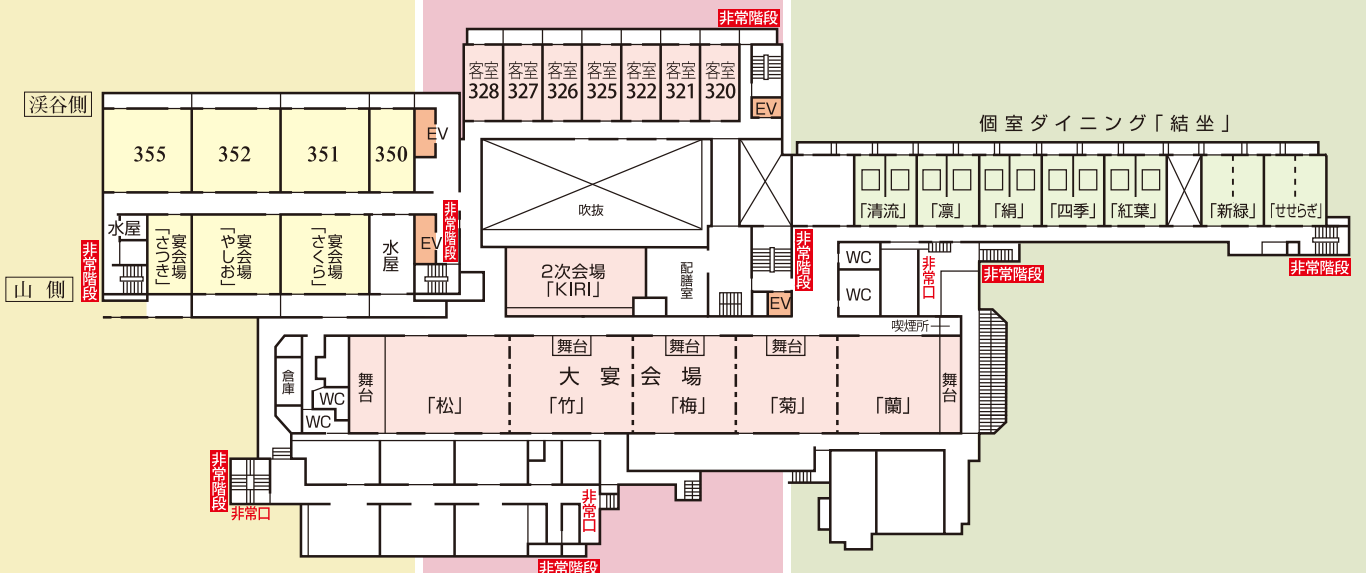

湯治場文化の
湯の街館

浪漫文化の
懐かし館

鬼怒川温泉ホテル

2F

1F

B1

館内のご案内

- お泊まり 757名様
- お部屋 165室
- 大宴会場 5室 (内、本舞台付2室)
- 中・小宴会場 9室
- コンベンションホール「シルク」1室
- 会議室 2室
- 木造り大浴場「溪谷の湯」
- 石造り大浴場「湯里」
- 露天付貸切風呂「きはだ」「とうき」
- リフレクソロジーサロン
- 個室ダイニング「結坐 -yuiza-」
- 石窯ダイニング「楽炎-rakuen-」
- ロビーラウンジ「暖-dan-」
- 夜食コーナー
- 売店「花神楽」
- 2次会場「KIRI」
- パーティールーム (4室)
- 室内温水プール
- ゲームセンター

遊楽館

湯の街館

懐かし館

6F

5F

4F

3F

遊 楽 館

湯 の 街 館

11 F

10 F

9 F

8 F

7 F

コンベンションホール・会議室

● コンベンションホール「シルク」
(天井高3.1m 217㎡=66坪)

● 第2会議室

(天井高2.4m 79㎡=24坪)

● 第1会議室

(天井高2.4m 39㎡=12坪)

大・中・小宴会場 最大収容人員

	室名・室番	舞台	広さ	備考
大宴会場(絨毯)	蘭	本	86㎡ (66畳)	
	菊	仮設	95㎡ (66畳)	
	梅	仮設	95㎡ (66畳)	
	竹	仮設	121㎡ (88畳)	
	松	本	114㎡ (77畳)	
	蘭・菊	本	181㎡ (132畳)	
中・小宴会場(畳)	松竹梅	本	330㎡ (231畳)	
	さくら	-	32畳	
	やしお	-	36畳	
	さつき	-	16畳	
	350	-	14畳	
	351	-	28畳	
	352	-	28畳	
	355	-	28畳	
くろ鉄	-	20畳		
たて岩	-	20畳		