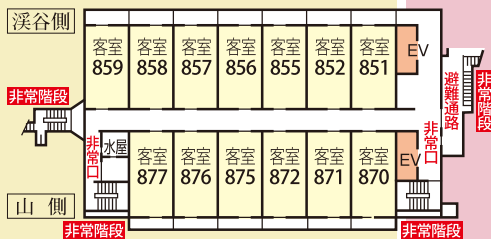

湯治場文化の
湯の街館

浪漫文化の
懐かし館

鬼怒川温泉ホテル

2F

1F

B1

館内のご案内

- お泊まり 757名様
- お部屋 165室
- 大宴会場 5室 (内、本舞台付2室)
- 中・小宴会場 9室
- コンベンションホール「シルク」1室
- 会議室 2室
- 木造り大浴場「溪谷の湯」
- 石造り大浴場「湯里」
- 露天付貸切風呂「きはだ」「とうき」
- リフレクソロジーサロン
- 個室ダイニング「結坐 -yuiza-」
- 石窯ダイニング「楽炎-rakuen-」
- ロビーラウンジ「暖-dan-」
- 夜食コーナー
- 売店「花神楽」
- 2次会場「KIRI」
- パーティールーム (4室)
- 室内温水プール
- ゲームセンター

遊楽館

湯の街館

懐かし館

6F

5F

4F

3F

遊 楽 館

湯 の 街 館

11 F

10 F

9 F

8 F

7 F

コンベンションホール・会議室

● コンベンションホール「シルク」
(天井高3.1m 217㎡=66坪)

● 第2会議室

(天井高2.4m 79㎡=24坪)

● 第1会議室

(天井高2.4m 39㎡=12坪)

大・中・小宴会場 最大収容人員

	室名・室番	舞台	広さ	備考
大宴会場(絨毯)	蘭	本	86㎡ (66畳)	
	菊	仮設	95㎡ (66畳)	
	梅	仮設	95㎡ (66畳)	
	竹	仮設	121㎡ (88畳)	
	松	本	114㎡ (77畳)	
	蘭・菊	本	181㎡ (132畳)	
中・小宴会場(畳)	松竹梅	本	330㎡ (231畳)	
	さくら	-	32畳	
	やしお	-	36畳	
	さつき	-	16畳	
	350	-	14畳	
	351	-	28畳	
	352	-	28畳	
	355	-	28畳	
くろ鉄	-	20畳		
たて岩	-	20畳		