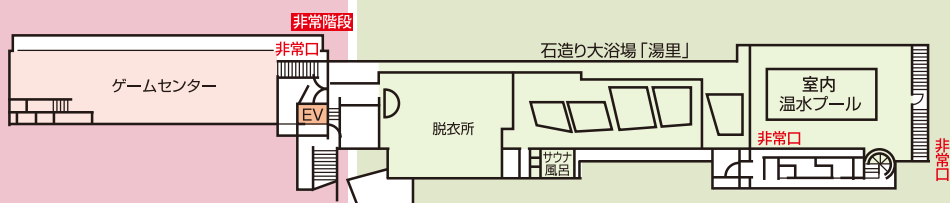

湯治場文化の
湯の街館

浪漫文化の
懐かし館

鬼怒川温泉ホテル

2F

1F

B1

館内のご案内

- お泊まり 757名様
- お部屋 165室
- 大宴会場 5室 (内、本舞台付2室)
- 中・小宴会場 9室
- コンベンションホール「シルク」1室
- 会議室 2室
- 木造り大浴場「溪谷の湯」
- 石造り大浴場「湯里」
- 露天付貸切風呂「きはだ」「とうき」
- リフレクソロジーサロン
- 個室ダイニング「結坐 -yuiza-」
- 石窯ダイニング「楽炎-rakuen-」
- ロビーラウンジ「暖-dan-」
- 夜食コーナー
- 売店「花神楽」
- 2次会場「KIRI」
- パーティールーム (4室)
- 室内温水プール
- ゲームセンター

遊楽館

湯の街館

懐かし館

6F

5F

4F

3F

遊 楽 館

湯 の 街 館

11 F

10 F

9 F

8 F

7 F

コンベンションホール・会議室

● コンベンションホール「シルク」
(天井高3.1m 217㎡=66坪)