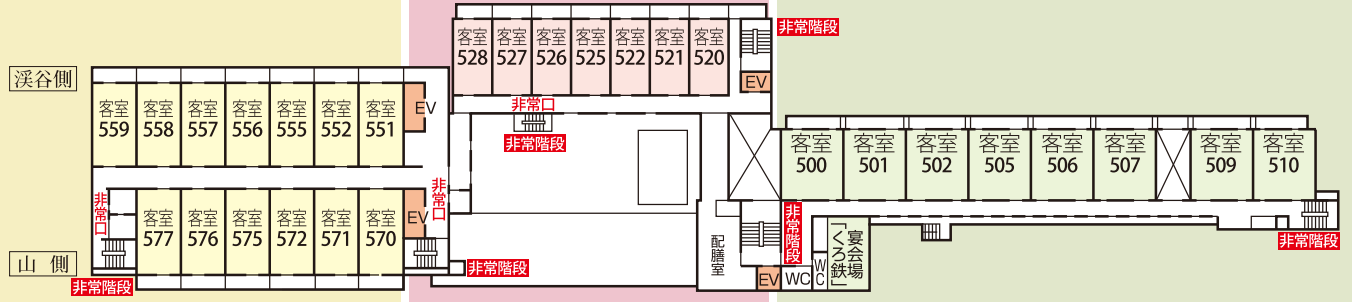

湯治場文化の
湯の街館

浪漫文化の
懐かし館

鬼怒川温泉ホテル

2F

1F

B1

館内のご案内

- お泊まり 757名様
- お部屋 165室
- 大宴会場 5室 (内、本舞台付2室)
- 中・小宴会場 9室
- コンベンションホール「シルク」1室
- 会議室 2室
- 木造り大浴場「溪谷の湯」
- 石造り大浴場「湯里」
- 露天付貸切風呂「きはだ」「とうき」
- リフレクソロジーサロン
- 個室ダイニング「結坐 -yuiza-」
- 石窯ダイニング「楽炎-rakuen-」
- ロビーラウンジ「暖-dan-」
- 夜食コーナー
- 売店「花神楽」
- 2次会場「KIRI」
- パーティールーム (4室)
- 室内温水プール
- ゲームセンター

遊楽館

湯の街館

懐かし館

6F

5F

4F

3F

遊 楽 館

湯 の 街 館

11 F

10 F

9 F

8 F

7 F

コンベンションホール・会議室

● コンベンションホール「シルク」
(天井高3.1m 217㎡=66坪)