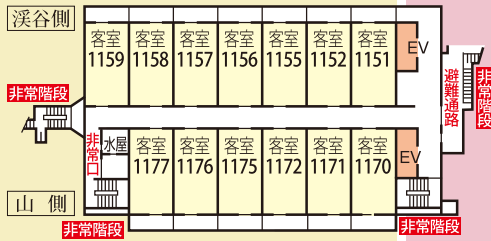

湯治場文化の
湯の街館

浪漫文化の
懐かし館

鬼怒川温泉ホテル

2F

1F

B1

館内のご案内

- お泊まり 757名様
- お部屋 165室
- 大宴会場 5室 (内、本舞台付2室)
- 中・小宴会場 9室
- コンベンションホール「シルク」1室
- 会議室 2室
- 木造り大浴場「溪谷の湯」
- 石造り大浴場「湯里」
- 露天付貸切風呂「きはだ」「とうき」
- リフレクソロジーサロン
- 個室ダイニング「結坐 -yuiza-」
- 石窯ダイニング「楽炎-rakuen-」
- ロビーラウンジ「暖-dan-」
- 夜食コーナー
- 売店「花神楽」
- 2次会場「KIRI」
- パーティールーム (4室)
- 室内温水プール
- ゲームセンター

遊楽館

湯の街館

懐かし館

6F

5F

4F

3F

遊 楽 館

湯 の 街 館

11 F

10 F

9 F

8 F

7 F

コンベンションホール・会議室

● コンベンションホール「シルク」
(天井高3.1m 217㎡=66坪)

● 第2会議室

(天井高2.4m 79㎡=24坪)

● 第1会議室

(天井高2.4m 39㎡=12坪)

大・中・小宴会場 最大収容人員

	室名・室番	舞台	広さ	備考
大宴会場(絨毯)	蘭	本	86㎡ (66畳)	
	菊	仮設	95㎡ (66畳)	
	梅	仮設	95㎡ (66畳)	
	竹	仮設	121㎡ (88畳)	
	松	本	114㎡ (77畳)	
	蘭・菊	本	181㎡ (132畳)	
中・小宴会場(畳)	松竹梅	本	330㎡ (231畳)	
	さくら	-	32畳	
	やしお	-	36畳	
	さつき	-	16畳	
	350	-	14畳	
	351	-	28畳	
	352	-	28畳	
	355	-	28畳	
くろ鉄	-	20畳		
たて岩	-	20畳		