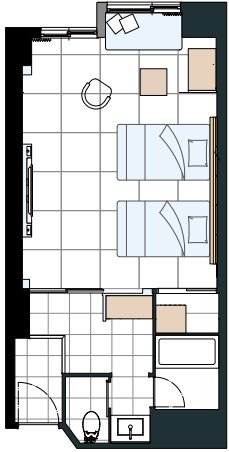

遊楽館 洋室

温かみと機能性を併せ持った
「くつろぎ」の洋室

- 景観 渓谷側
- 定員 2名
- 広さ 約38.9㎡
- 設備 シモンズベッド×2
- 備品 ミラーリング機能付きTV
  ReFeドライヤー
  持ち帰りアメニティ付・部屋着