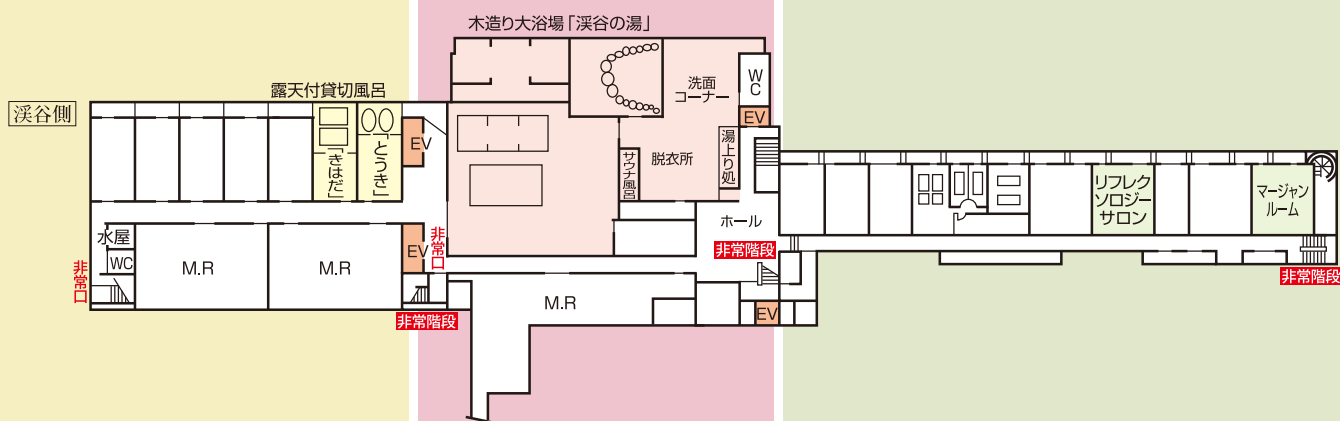

湯治場文化の
湯の街館

浪漫文化の
懐かし館

鬼怒川温泉ホテル

2F

1F

B1

館内のご案内

- お泊まり 757名様
- お部屋 165室
- 大宴会場 5室 (内、本舞台付2室)
- 中・小宴会場 9室
- コンベンションホール「シルク」1室
- 会議室 2室
- 木造り大浴場「溪谷の湯」
- 石造り大浴場「湯里」
- 露天付貸切風呂「きはだ」「とうき」
- リフレクソロジーサロン
- 個室ダイニング「結坐 -yuiza-」
- 石窯ダイニング「楽炎-rakuen-」
- ロビーラウンジ「暖-dan-」
- 夜食コーナー
- 売店「花神楽」
- 2次会場「KIRI」
- パーティールーム (4室)
- 室内温水プール
- ゲームセンター

遊楽館

湯の街館

懐かし館

6F

5F

4F

3F

遊 楽 館

湯 の 街 館

11 F

10 F

9 F

8 F

7 F

コンベンションホール・会議室

● コンベンションホール「シルク」
(天井高3.1m 217㎡=66坪)