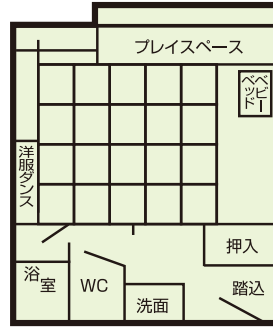

懐かし館 (28室・136名)			
2階	200	和12畳	5
	201	和12畳	5
	205	和12畳	5
	206	和12畳	5
4階	400	9.5畳	4
	401	9.5畳	4
	402	9.5畳	4
	405	9.5畳	4
	406	和12畳	5
	407	和12畳	5
	409	和12畳	5
	410	和12畳	5
5階	500	和12畳	5
	501	和12畳	5
	502	和12畳	5
	505	和12畳	5
	506	和12畳	5
	507	和12畳	5
	509	和12畳	5
	510	和12畳	5
	600	和12畳	5
	601	和12畳	5
6階	602	和12畳	5
	605	和12畳	5
	606	和12畳	5
	607	和12畳	5
	609	和12畳	5
	610	和12畳	5

遊楽館 洋室

温かみと機能性を併せ持った
「くつろぎ」の洋室

- 景観 渓谷側
- 定員 2名
- 広さ 約38.9㎡
- 設備 シモンズベッド×2
- 備品 ミラーリング機能付きTV
ReFeドライヤー
持ち帰りアメニティ付・部屋着

懐かし館 和室 キディールーム

「子育てママ安心のお部屋」

「ウェルカムベビーのお宿」
認定部屋

- 景観 渓谷側
- 定員 4名
- 広さ 和室9.5畳+フローリング+プレースペース(約46.6㎡)
- 備品 ベビーベッド・美顔器・フットマッサージ・ヘアアイロン・DVDプレーヤー・電子レンジ・調乳ポット・工作机・絵本・おもちゃ・ベビेशャンプー・ソープ

湯の街館 和洋室

「ワンランク上の
上質なくつろぎ」

- 景観 渓谷側
- 定員 3名
- 広さ 約31.6㎡
- 設備 シモンズベッド×2
- 備品 DVDプレーヤー・イオンドライヤー
持ち帰りアメニティ付・部屋着

懐かし館 和室 赤ちゃんルーム

「ウェルカムベビーのお宿」
認定部屋

- 景観 渓谷側
- 定員 5名
- 広さ 和室12畳+広縁(約46.6㎡)
- 備品 DVDプレーヤー・電子レンジ・調乳ポット
絵本・おもちゃ・ベビेशャンプー・ソープ

スタンダードルーム

懐かし館 和室

湯の街館 和室

湯の街館 和ベッドルーム

遊楽館 和室

- 景観 渓谷側
- 定員 5名
- 広さ 和室12畳+広縁(約46.6㎡)

- 景観 渓谷側
- 定員 2名
- 広さ 和室8畳+広縁(約31.6㎡)

- 景観 渓谷側
- 定員 2名
- 広さ 和室10畳(約31.6㎡)