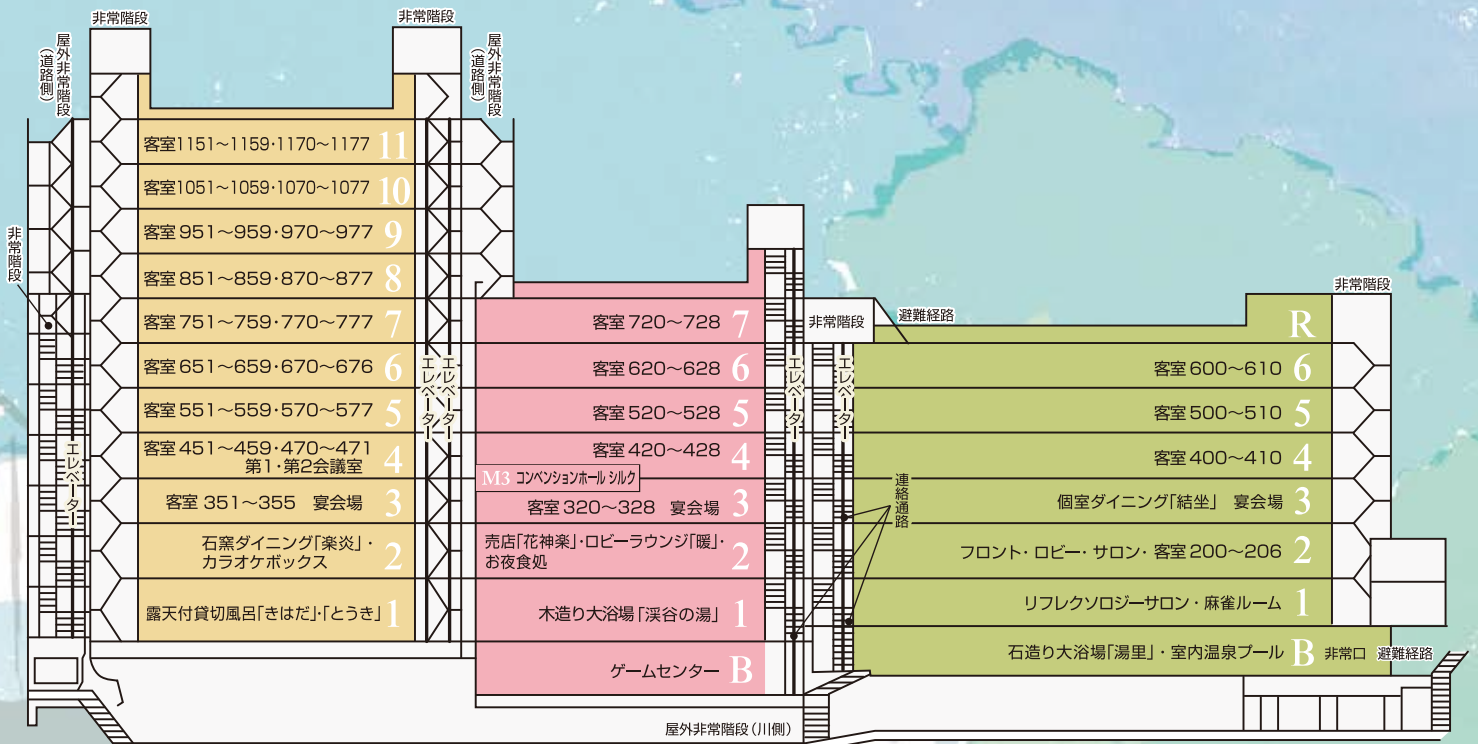

お部屋のご案内

様
様

(幹事)

ご宿泊日 年 月 日()

ご宿泊人数 名様

男性 名様 / 女性 名様 / 子供 名様

館	階	NO.	定員	名	昼数	合計	部屋

賑わい文化の
遊楽館

湯治場文化の
湯の街館

浪漫文化の
懐かし館

鬼怒川温泉ホテル

2F

1F

B1

館内のご案内

- お泊まり 757名様
- お部屋 165室
- 大宴会場 5室 (内、本舞台付2室)
- 中・小宴会場 9室
- コンベンションホール「シルク」1室
- 会議室 2室
- 木造り大浴場「溪谷の湯」
- 石造り大浴場「湯里」
- 露天付貸切風呂「きはだ」「とうき」
- リフレクソロジーサロン
- 個室ダイニング「結坐 -yuiza-」
- 石窯ダイニング「楽炎-rakuen-」
- ロビーラウンジ「暖-dan-」
- 夜食コーナー
- 売店「花神楽」
- 2次会場「KIRI」
- パーティールーム (4室)
- 室内温水プール
- ゲームセンター

遊楽館

湯の街館

懐かし館

6F

5F

4F

3F

遊 楽 館

湯 の 街 館

11 F

10 F

9 F

8 F

7 F

コンベンションホール・会議室

● コンベンションホール「シルク」
(天井高3.1m 217㎡=66坪)