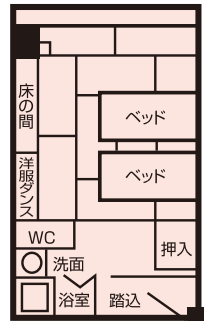

遊楽館 洋室

温かみと機能性を併せ持った
「くつろぎ」の洋室

- 景観 渓谷側
- 定員 2名
- 広さ 約38.9㎡
- 設備 シモンズベッド×2
- 備品 ミラーリング機能付きTV
ReFeドライヤー
持ち帰りアメニティ付・部屋着

懐かし館 和室 キディールーム

「子育てママ安心のお部屋」

「ウェルカムベビーのお宿」
認定部屋

- 景観 渓谷側
- 定員 4名
- 広さ 和室9.5畳+フローリング+プレースペース(約46.6㎡)
- 備品 ベビーベッド・美顔器・フットマッサージ・ヘアアイロン・DVDプレーヤー・電子レンジ・調乳ポット・工作机・絵本・おもちゃ・ベビेशャンプー・ソープ

湯の街館 和洋室

「ワンランク上の
上質なくつろぎ」

- 景観 渓谷側
- 定員 3名
- 広さ 約31.6㎡
- 設備 シモンズベッド×2
- 備品 DVDプレーヤー・イオンドライヤー
持ち帰りアメニティ付・部屋着

懐かし館 和室 赤ちゃんルーム

「ウェルカムベビーのお宿」
認定部屋

- 景観 渓谷側
- 定員 5名
- 広さ 和室12畳+広縁(約46.6㎡)
- 備品 DVDプレーヤー・電子レンジ・調乳ポット
絵本・おもちゃ・ベビेशャンプー・ソープ

スタンダードルーム

懐かし館 和室

湯の街館 和室

湯の街館 和ベッドルーム

遊楽館 和室

- 景観 渓谷側
- 定員 5名
- 広さ 和室12畳+広縁(約46.6㎡)

- 景観 渓谷側
- 定員 2名
- 広さ 和室8畳+広縁(約31.6㎡)

- 景観 渓谷側
- 定員 2名
- 広さ 和室10畳(約31.6㎡)

- 景観 渓谷または山側
- 定員 5名
- 広さ 和室12畳(約38.9㎡)

全室 禁煙・バス・シャワートイレ・加湿機能付き空気清浄器・wifi 完備

鬼怒川温泉ホテル

〒321-2526 栃木県日光市鬼怒川温泉滝545

☎ 0120-01-2644 TEL 0288-77-0025(代表)

FAX 0288-77-2230 <https://kinugawaonsenhotel.com>