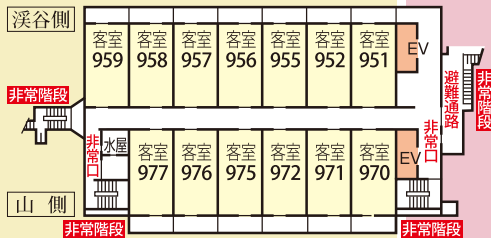

湯治場文化の
湯の街館

浪漫文化の
懐かし館

鬼怒川温泉ホテル

2F

1F

B1

館内のご案内

- お泊まり 757名様
- お部屋 165室
- 大宴会場 5室 (内、本舞台付2室)
- 中・小宴会場 9室
- コンベンションホール「シルク」1室
- 会議室 2室
- 木造り大浴場「溪谷の湯」
- 石造り大浴場「湯里」
- 露天付貸切風呂「きはだ」「とうき」
- リフレクソロジーサロン
- 個室ダイニング「結坐 -yuiza-」
- 石窯ダイニング「楽炎-rakuen-」
- ロビーラウンジ「暖-dan-」
- 夜食コーナー
- 売店「花神楽」
- 2次会場「KIRI」
- パーティールーム (4室)
- 室内温水プール
- ゲームセンター

遊楽館

湯の街館

懐かし館

6F

5F

4F

3F

遊 楽 館

湯 の 街 館

11 F

10 F

9 F

8 F

7 F

コンベンションホール・会議室

● コンベンションホール「シルク」
(天井高3.1m 217㎡=66坪)

● 第2会議室

(天井高2.4m 79㎡=24坪)

● 第1会議室

(天井高2.4m 39㎡=12坪)

大・中・小宴会場 最大収容人員

	室名・室番	舞台	広さ	備考
大宴会場(絨毯)	蘭	本	86㎡ (66畳)	
	菊	仮設	95㎡ (66畳)	
	梅	仮設	95㎡ (66畳)	
	竹	仮設	121㎡ (88畳)	
	松	本	114㎡ (77畳)	
	蘭・菊	本	181㎡ (132畳)	
中・小宴会場(畳)	松竹梅	本	330㎡ (231畳)	
	さくら	-	32畳	
	やしお	-	36畳	
	さつき	-	16畳	
	350	-	14畳	
	351	-	28畳	
	352	-	28畳	
	355	-	28畳	
くろ鉄	-	20畳		
たて岩	-	20畳		