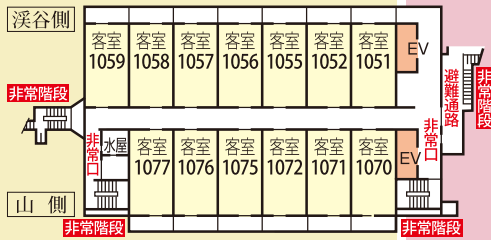

湯治場文化の
湯の街館

浪漫文化の
懐かし館

鬼怒川温泉ホテル

2F

1F

B1

館内のご案内

- お泊まり 757名様
- お部屋 165室
- 大宴会場 5室 (内、本舞台付2室)
- 中・小宴会場 9室
- コンベンションホール「シルク」1室
- 会議室 2室
- 木造り大浴場「溪谷の湯」
- 石造り大浴場「湯里」
- 露天付貸切風呂「きはだ」「とうき」
- リフレクソロジーサロン
- 個室ダイニング「結坐 -yuiza-」
- 石窯ダイニング「楽炎-rakuen-」
- ロビーラウンジ「暖-dan-」
- 夜食コーナー
- 売店「花神楽」
- 2次会場「KIRI」
- パーティールーム (4室)
- 室内温水プール
- ゲームセンター

遊楽館

湯の街館

懐かし館

6F

5F

4F

3F

遊 楽 館

湯 の 街 館

11 F

10 F

9 F

8 F

7 F

コンベンションホール・会議室

● コンベンションホール「シルク」
(天井高3.1m 217㎡=66坪)

● 第2会議室

(天井高2.4m 79㎡=24坪)

● 第1会議室

(天井高2.4m 39㎡=12坪)

大・中・小宴会場 最大収容人員

	室名・室番	舞台	広さ	備考
大宴会場(絨毯)	蘭	本	86㎡ (66畳)	
	菊	仮設	95㎡ (66畳)	
	梅	仮設	95㎡ (66畳)	
	竹	仮設	121㎡ (88畳)	
	松	本	114㎡ (77畳)	
	蘭・菊	本	181㎡ (132畳)	
中・小宴会場(畳)	松竹梅	本	330㎡ (231畳)	
	さくら	-	32畳	
	やしお	-	36畳	
	さつき	-	16畳	
	350	-	14畳	
	351	-	28畳	
	352	-	28畳	
	355	-	28畳	
くろ鉄	-	20畳		
たて岩	-	20畳		