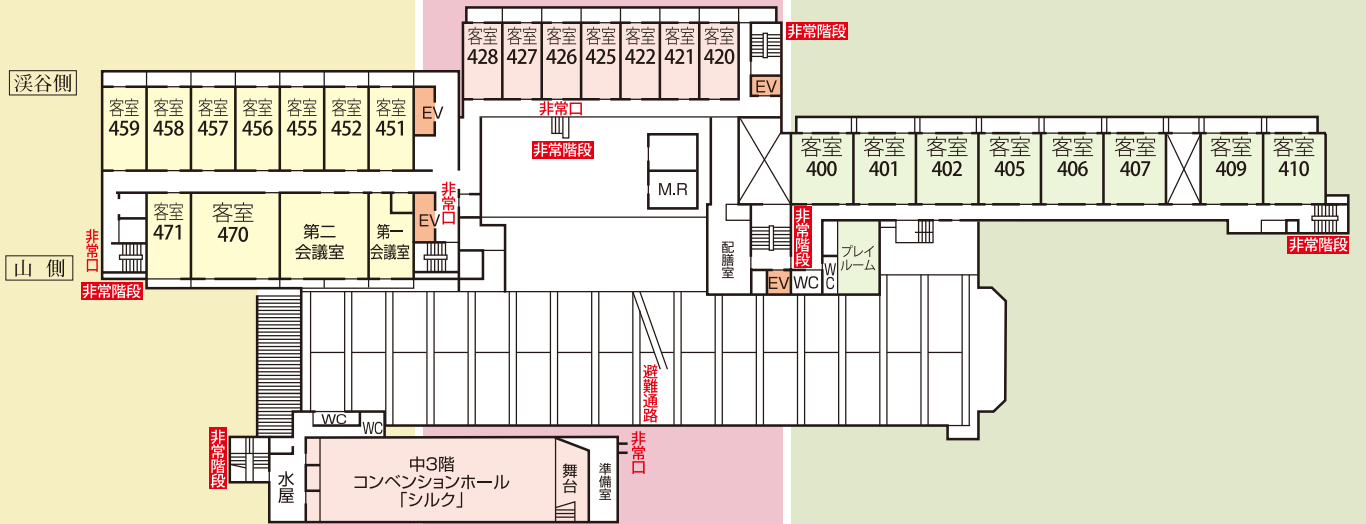

湯治場文化の
湯の街館

浪漫文化の
懐かし館

鬼怒川温泉ホテル

2F

1F

B1

館内のご案内

- お泊まり 757名様
- お部屋 165室
- 大宴会場 5室 (内、本舞台付2室)
- 中・小宴会場 9室
- コンベンションホール「シルク」1室
- 会議室 2室
- 木造り大浴場「溪谷の湯」
- 石造り大浴場「湯里」
- 露天付貸切風呂「きはだ」「とうき」
- リフレクソロジーサロン
- 個室ダイニング「結坐 -yuiza-」
- 石窯ダイニング「楽炎-rakuen-」
- ロビーラウンジ「暖-dan-」
- 夜食コーナー
- 売店「花神楽」
- 2次会場「KIRI」
- パーティールーム (4室)
- 室内温水プール
- ゲームセンター

遊楽館

湯の街館

懐かし館

6F

5F

4F

3F

遊 楽 館

湯 の 街 館

11 F

10 F

9 F

8 F

7 F

コンベンションホール・会議室

● コンベンションホール「シルク」
(天井高3.1m 217㎡=66坪)

● 第2会議室

(天井高2.4m 79㎡=24坪)

● 第1会議室

(天井高2.4m 39㎡=12坪)

大・中・小宴会場 最大収容人員

	室名・室番	舞台	広さ	備考
大宴会場(絨毯)	蘭	本	86㎡ (66畳)	
	菊	仮設	95㎡ (66畳)	
	梅	仮設	95㎡ (66畳)	
	竹	仮設	121㎡ (88畳)	
	松	本	114㎡ (77畳)	
	蘭・菊	本	181㎡ (132畳)	
中・小宴会場(畳)	松竹梅	本	330㎡ (231畳)	
	さくら	-	32畳	
	やしお	-	36畳	
	さつき	-	16畳	
	350	-	14畳	
	351	-	28畳	
	352	-	28畳	
	355	-	28畳	
くろ鉄	-	20畳		
たて岩	-	20畳		