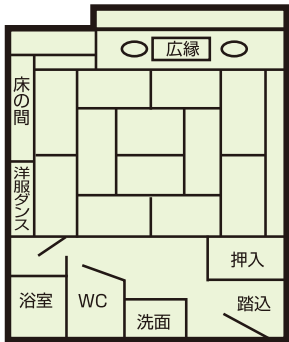

遊楽館 洋室

温かみと機能性を併せ持った
「くつろぎ」の洋室

- 景観 渓谷側
- 定員 2名
- 広さ 約38.9㎡
- 設備 シモンズベッド×2
- 備品 ミラーリング機能付きTV
ReFeドライヤー
持ち帰りアメニティ付・部屋着

懐かし館 和室 キディールーム

「子育てママ安心のお部屋」

「ウェルカムベビーのお宿」
認定部屋

- 景観 渓谷側
- 定員 4名
- 広さ 和室9.5畳+フローリング+プレースペース(約46.6㎡)
- 備品 ベビーベッド・美顔器・フットマッサージ・ヘアアイロン・DVDプレーヤー・電子レンジ・調乳ポット・工作机・絵本・おもちゃ・ベビेशャンプー・ソープ

湯の街館 和洋室

「ワンランク上の
上質なくつろぎ」

- 景観 渓谷側
- 定員 3名
- 広さ 約31.6㎡
- 設備 シモンズベッド×2
- 備品 DVDプレーヤー・イオンドライヤー
持ち帰りアメニティ付・部屋着

懐かし館 和室 赤ちゃんルーム

「ウェルカムベビーのお宿」
認定部屋

- 景観 渓谷側
- 定員 5名
- 広さ 和室12畳+広縁(約46.6㎡)
- 備品 DVDプレーヤー・電子レンジ・調乳ポット
絵本・おもちゃ・ベビेशャンプー・ソープ

スタンダードルーム

懐かし館 和室

湯の街館 和室

湯の街館 和ベッドルーム

遊楽館 和室

- 景観 渓谷側
- 定員 5名
- 広さ 和室12畳+広縁(約46.6㎡)

- 景観 渓谷側
- 定員 2名
- 広さ 和室8畳+広縁(約31.6㎡)

- 景観 渓谷側
- 定員 2名
- 広さ 和室10畳(約31.6㎡)

- 景観 渓谷または山側
- 定員 5名
- 広さ 和室12畳(約38.9㎡)

全室 禁煙・バス・シャワートイレ・加湿機能付き空気清浄器・wifi 完備

鬼怒川温泉ホテル

〒321-2526 栃木県日光市鬼怒川温泉滝545

☎ 0120-01-2644 TEL 0288-77-0025(代表)

FAX 0288-77-2230 <https://kinugawaonsenhotel.com>