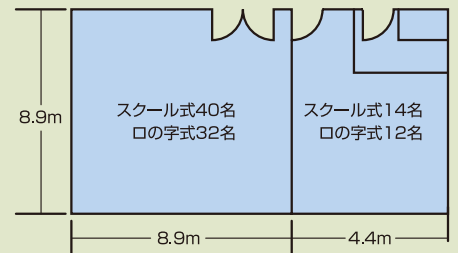

湯 の 街 館

11 F

10 F

9 F

8 F

7 F

コンベンションホール・会議室

● コンベンションホール「シルク」
(天井高3.1m 217㎡=66坪)

● 第2会議室

(天井高2.4m 79㎡=24坪)

● 第1会議室

(天井高2.4m 39㎡=12坪)

大・中・小宴会場 最大収容人員

	室名・室番	舞台	広さ	備考
大宴会場(絨毯)	蘭	本	86㎡ (66畳)	
	菊	仮設	95㎡ (66畳)	
	梅	仮設	95㎡ (66畳)	
	竹	仮設	121㎡ (88畳)	
	松	本	114㎡ (77畳)	
	蘭・菊	本	181㎡ (132畳)	
中・小宴会場(畳)	松竹梅	本	330㎡ (231畳)	
	さくら	-	32畳	
	やしお	-	36畳	
	さつき	-	16畳	
	350	-	14畳	
	351	-	28畳	
	352	-	28畳	
	355	-	28畳	
くろ鉄	-	20畳		
たて岩	-	20畳		