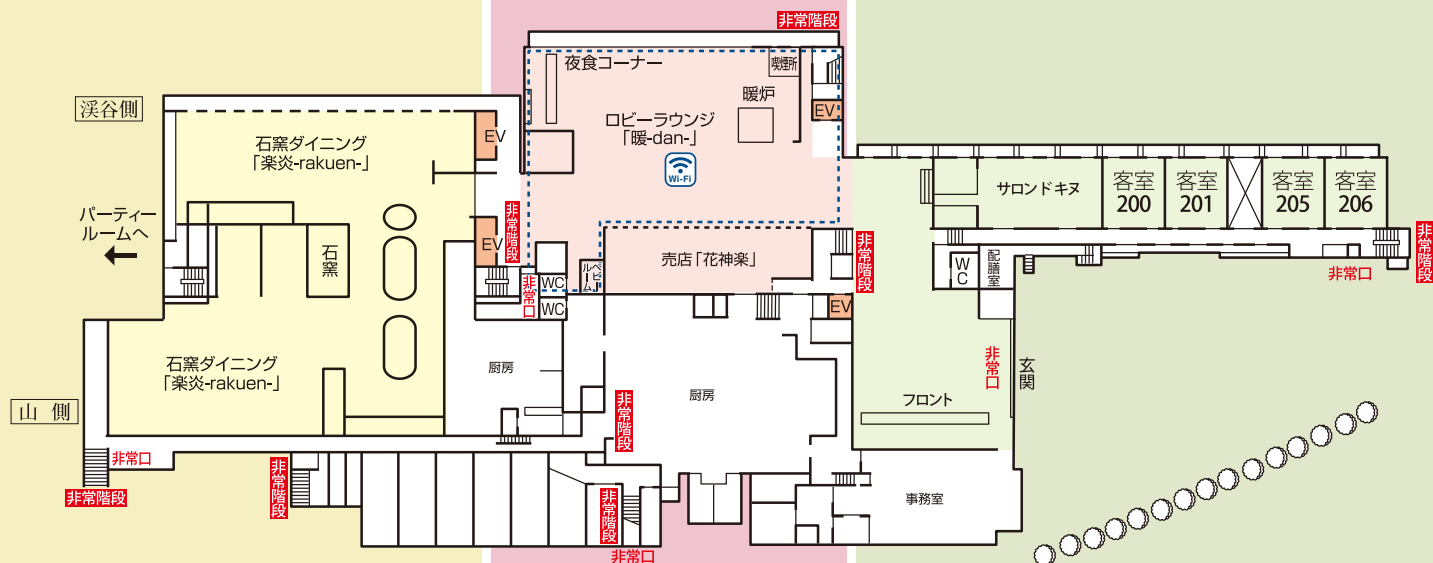

お部屋のご案内

様
様

(幹事)

ご宿泊日 年 月 日()

ご宿泊人数 名様

男性 名様 / 女性 名様 / 子供 名様

館	階	NO.	定員	名	昼数	合計	部屋

賑わい文化の
遊楽館

湯治場文化の
湯の街館

浪漫文化の
懐かし館

鬼怒川温泉ホテル

2F

1F

B1

館内のご案内

- お泊まり 757名様
- お部屋 165室
- 大宴会場 5室 (内、本舞台付2室)
- 中・小宴会場 9室
- コンベンションホール「シルク」1室
- 会議室 2室
- 木造り大浴場「溪谷の湯」
- 石造り大浴場「湯里」
- 露天付貸切風呂「きはだ」「とうき」
- リフレクソロジーサロン
- 個室ダイニング「結坐 -yuiza-」
- 石窯ダイニング「楽炎-rakuen-」
- ロビーラウンジ「暖-dan-」
- 夜食コーナー
- 売店「花神楽」
- 2次会場「KIRI」
- パーティールーム (4室)
- 室内温水プール
- ゲームセンター

遊楽館

湯の街館

懐かし館

6F

5F

4F

3F

遊 楽 館

湯 の 街 館

11 F

10 F

9 F

8 F

7 F

コンベンションホール・会議室

● コンベンションホール「シルク」
(天井高3.1m 217㎡=66坪)