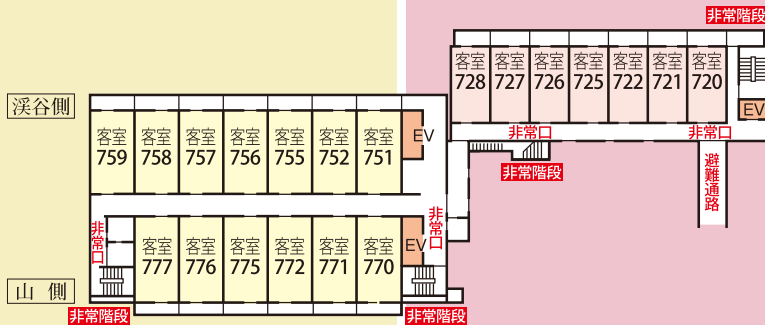

湯治場文化の
湯の街館

浪漫文化の
懐かし館

鬼怒川温泉ホテル

2F

1F

B1

館内のご案内

- お泊まり 757名様
- お部屋 165室
- 大宴会場 5室 (内、本舞台付2室)
- 中・小宴会場 9室
- コンベンションホール「シルク」1室
- 会議室 2室
- 木造り大浴場「溪谷の湯」
- 石造り大浴場「湯里」
- 露天付貸切風呂「きはだ」「とうき」
- リフレクソロジーサロン
- 個室ダイニング「結坐 -yuiza-」
- 石窯ダイニング「楽炎-rakuen-」
- ロビーラウンジ「暖-dan-」
- 夜食コーナー
- 売店「花神楽」
- 2次会場「KIRI」
- パーティールーム (4室)
- 室内温水プール
- ゲームセンター

遊楽館

湯の街館

懐かし館

6F

5F

4F

3F

遊 楽 館

湯 の 街 館

11 F

10 F

9 F

8 F

7 F

コンベンションホール・会議室

● コンベンションホール「シルク」
(天井高3.1m 217㎡=66坪)

● 第2会議室

(天井高2.4m 79㎡=24坪)

● 第1会議室

(天井高2.4m 39㎡=12坪)

大・中・小宴会場 最大収容人員

	室名・室番	舞台	広さ	備考
大宴会場(絨毯)	蘭	本	86㎡ (66畳)	
	菊	仮設	95㎡ (66畳)	
	梅	仮設	95㎡ (66畳)	
	竹	仮設	121㎡ (88畳)	
	松	本	114㎡ (77畳)	
	蘭・菊	本	181㎡ (132畳)	
中・小宴会場(畳)	松竹梅	本	330㎡ (231畳)	
	さくら	-	32畳	
	やしお	-	36畳	
	さつき	-	16畳	
	350	-	14畳	
	351	-	28畳	
	352	-	28畳	
	355	-	28畳	
くろ鉄	-	20畳		
たて岩	-	20畳		